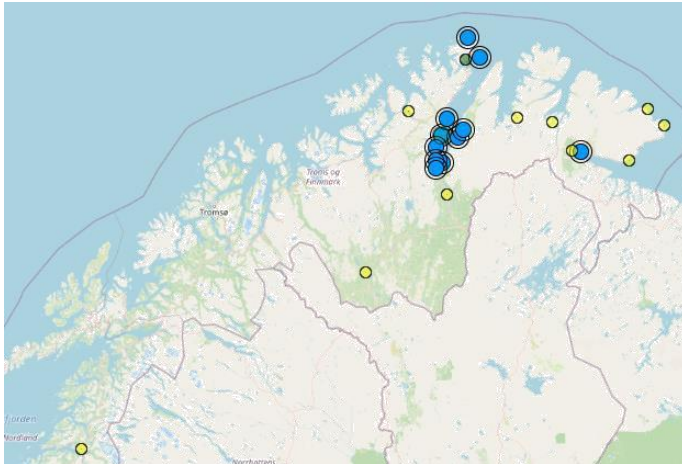

Fig 3 – Sjekk av edderkoppfunn i Porsanger (Foto: S.Goodgame)

## Hovedområder for artsregistreringer i 2021

Hovedområdene for artsregistreringer var Porsanger også i år. I tillegg ble det anledning til noe kartlegging i Nordkapp og Nesseby kommuner, samt noen få andre lokaliteter i forbindelse med andre turer og oppdrag.